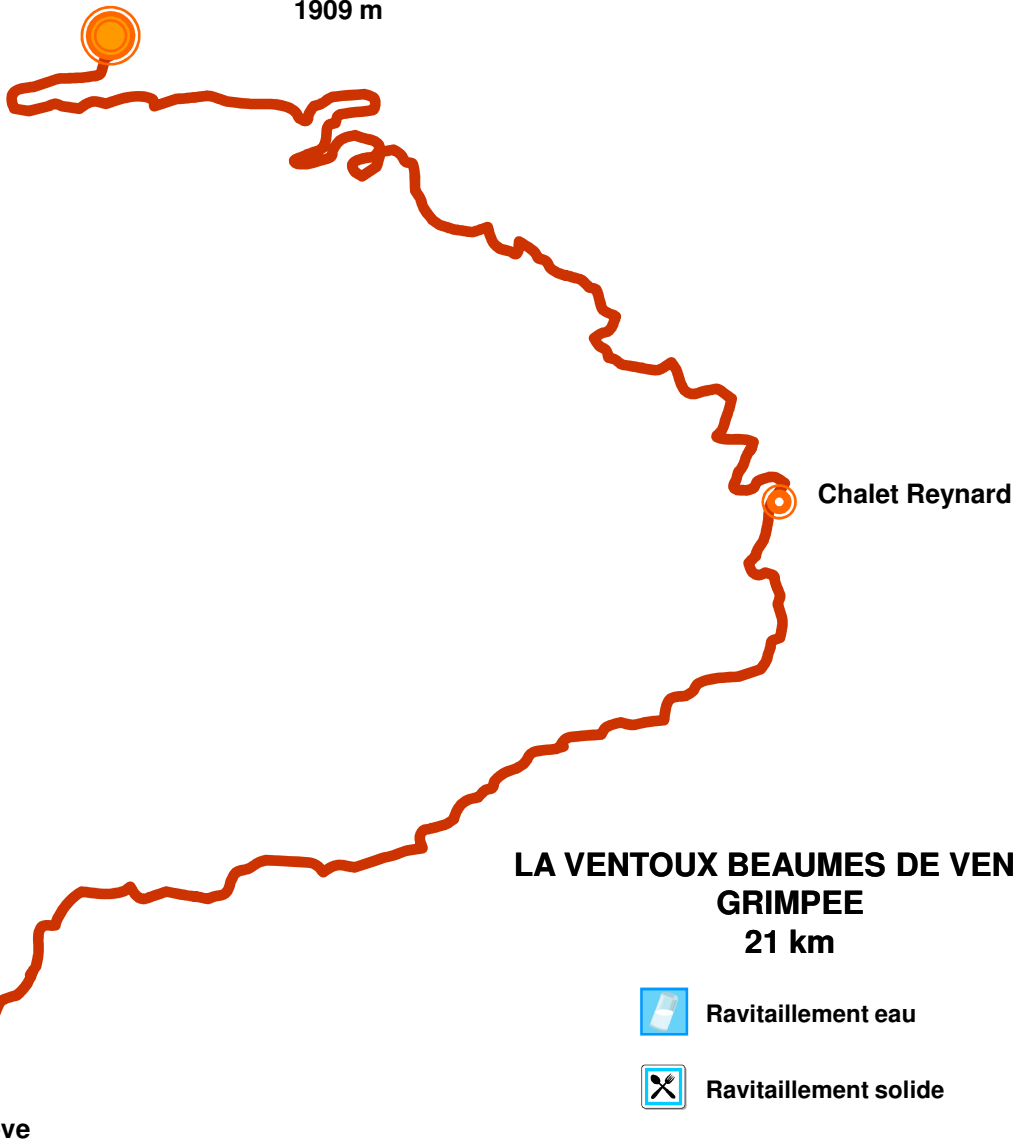

Ascension par

Bédoin :

- 21 km
- 7,5 % en moyenne
- 10,7 % max
- 1609 D/m +

SOMMET DU MONT VENTOUX

station hertzienne
1909 m

BEDOIN
300 m

Sainte Colombe

Saint-Estève

Chalet Reynard

**LA VENTOUX BEAUMES DE VENISE
GRIMPEE
21 km**

Ravitaillement eau

Ravitaillement solide